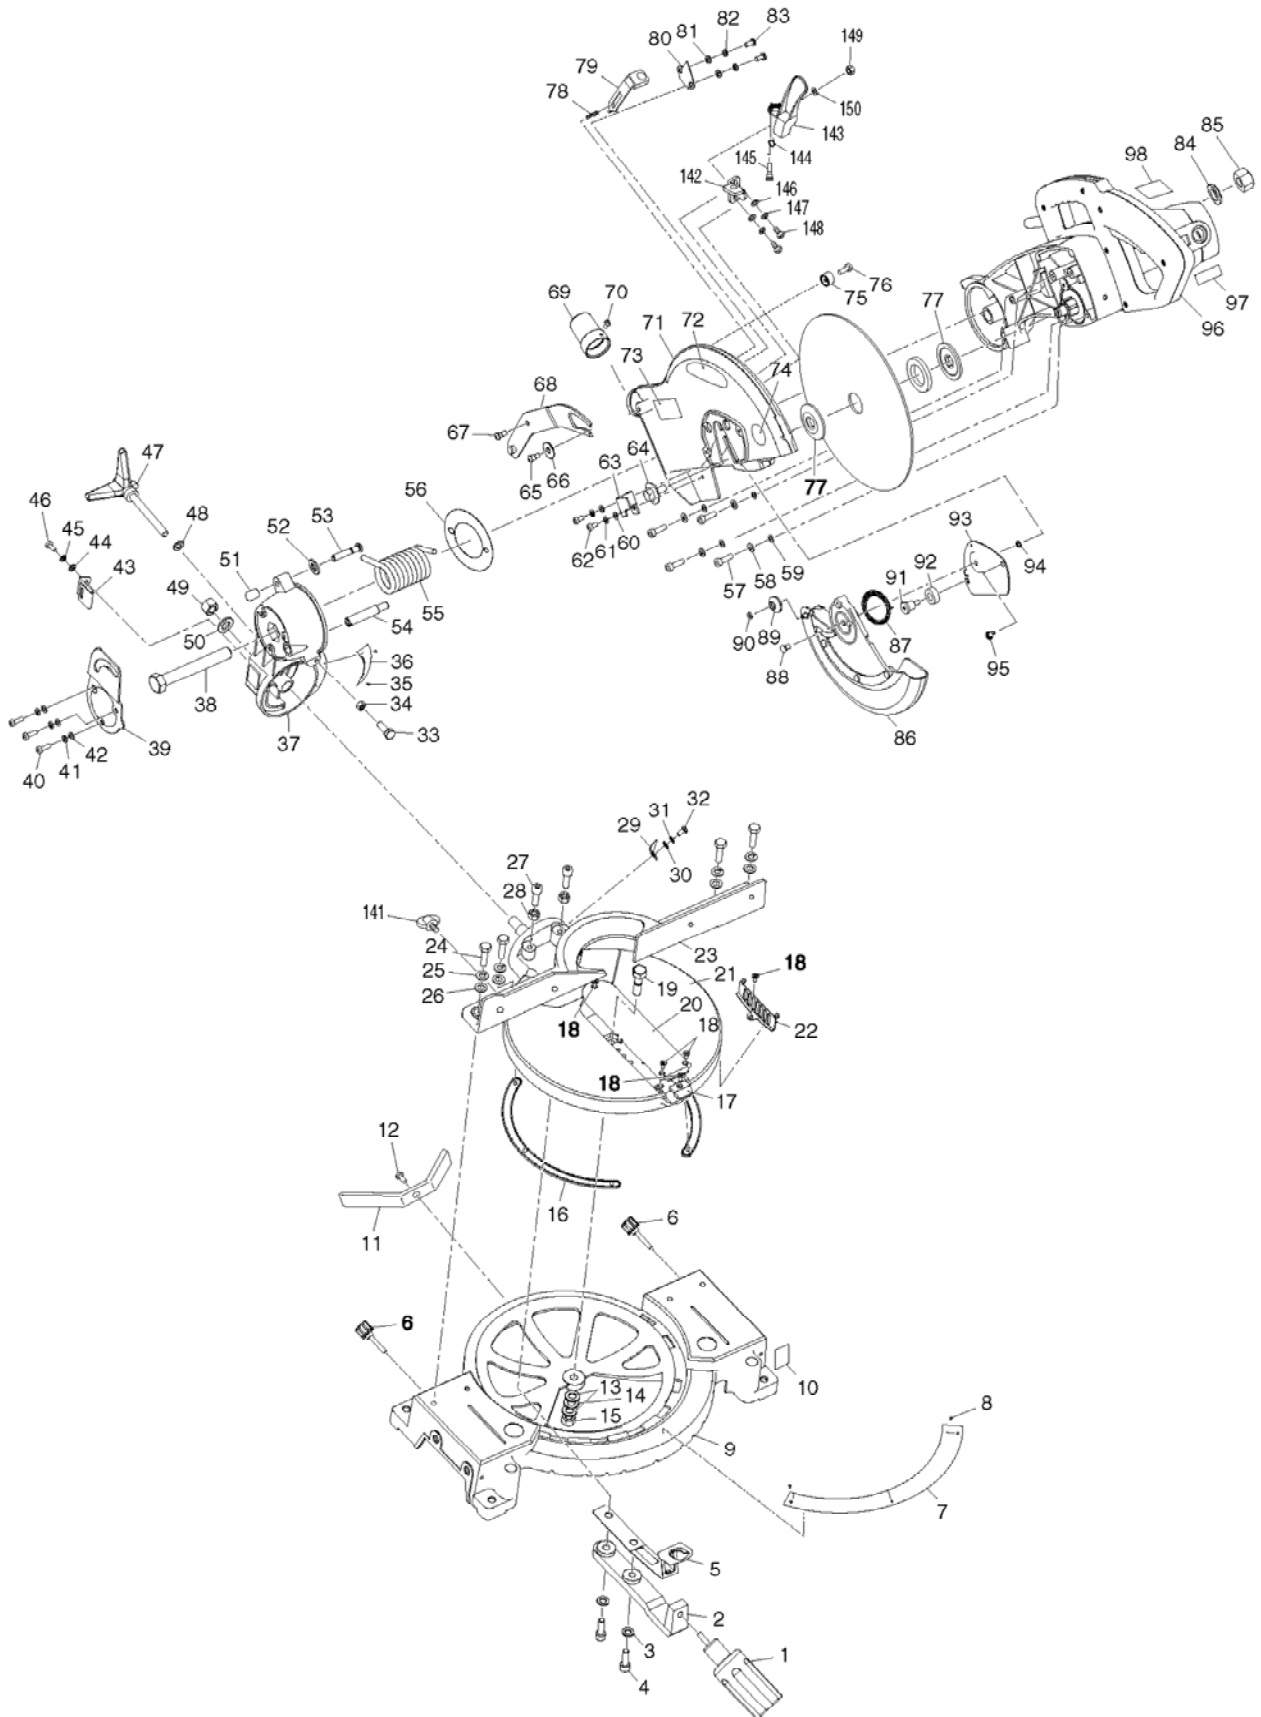

SPARE PARTS LIST

MODEL NO. MT230

ITEM	PART NO.	DESCRIPTION	QTY	NOTE
120	*****	*****	***	*****
121	JM23000106	SELF TAPING SCREWST4.2X12	2	
122	JM23000107	STRAIN RELIEF	1	
123	JM23000156	POWER SUPPLY CORD	1	
124	JM23000109	CORD GUARD	1	
125	JM23000110	NOISE SUPPRESSOR	1	
126	JM23000111	CLAMP	1	
127	JM23000112	SWITCHCB21-B	1	
128	JM23000113	SELF TAPING SCREWST 3X8	2	
129	JM23000114	SWITCH LEVER	1	
130	JM23000115	SELF TAPING SCREWST4.2X12	2	
131	JM23000116	TERMINAL BASE	1	
132	*****	*****	***	*****
133	JM23000118	PAN HEAD SCREW M4X30	6	
134	JM23000119	SELFTAPPING SCREW	1	
135	JM23000120	BRUSH HOLDER CAP	2	
136	JM23000121	BRUSH HOLDER	2	
137	JM23000122	HEX. SOCKET HEAD BOLT M5 X 8	2	
138	JM23000123	CARBON BRUSH	1	
139	JM23000124	SELF TAPING SCREWST5.2X12	2	
140	JM23000125	MOTOR REAR COVER	1	
141	JM23000126	WING BOLT	1	
142	JM23000132	BRACKET	1	
143	JM23000133	LOCK LEVER	1	
144	JM23000134	SPRING	1	
145	JM23000135	SCREW M5	1	
146	JM23000136	FLAT WASHER4	2	
147	JM23000137	SPRING WASHER4	2	
148	JM23000138	PAN HEAD SCREW M4 X 8	2	
149	JM23000139	ANTI-LOOSE NUTM5	1	
150	JM23000030	FLAT WASHER5	1	
151	JM23000183	CAPACITOR	1	
152	JM23000185	KNOCK SPRING CAP	1	
153	JM23000005	KNOCK SPRING	1	
A01	JM23000127	HOLDER SET	2	
A02	JM23000128	SET PLATE	2	
A03	JM23000129	WING BOLT	1	
A04	JM23000130	WRENCH	1	
A05	JM23000131	WISE ASS'Y	1	
A06	*****	*****	***	*****
A07	762001-3	TRIANGULARRULE	1	
E01	JM23010001	SUB FENCE COMPLETE	1	
E02	JM23000201	COUNTERSUNK HEAD SCREW M6X25	1	
E03	JM23100110	LOCKNUT M6	1	
E04	JM23000202	FIX PLATE	1	
E05	JM23100033	CROSS HEAD SCREW M4X12	1	
E06	JM23000137	SPRING WASHER4	1	
E07	JM23100071	THIN FLAT WASHER 6	1	

SERVICE DRAWING

MODEL NO. MT230